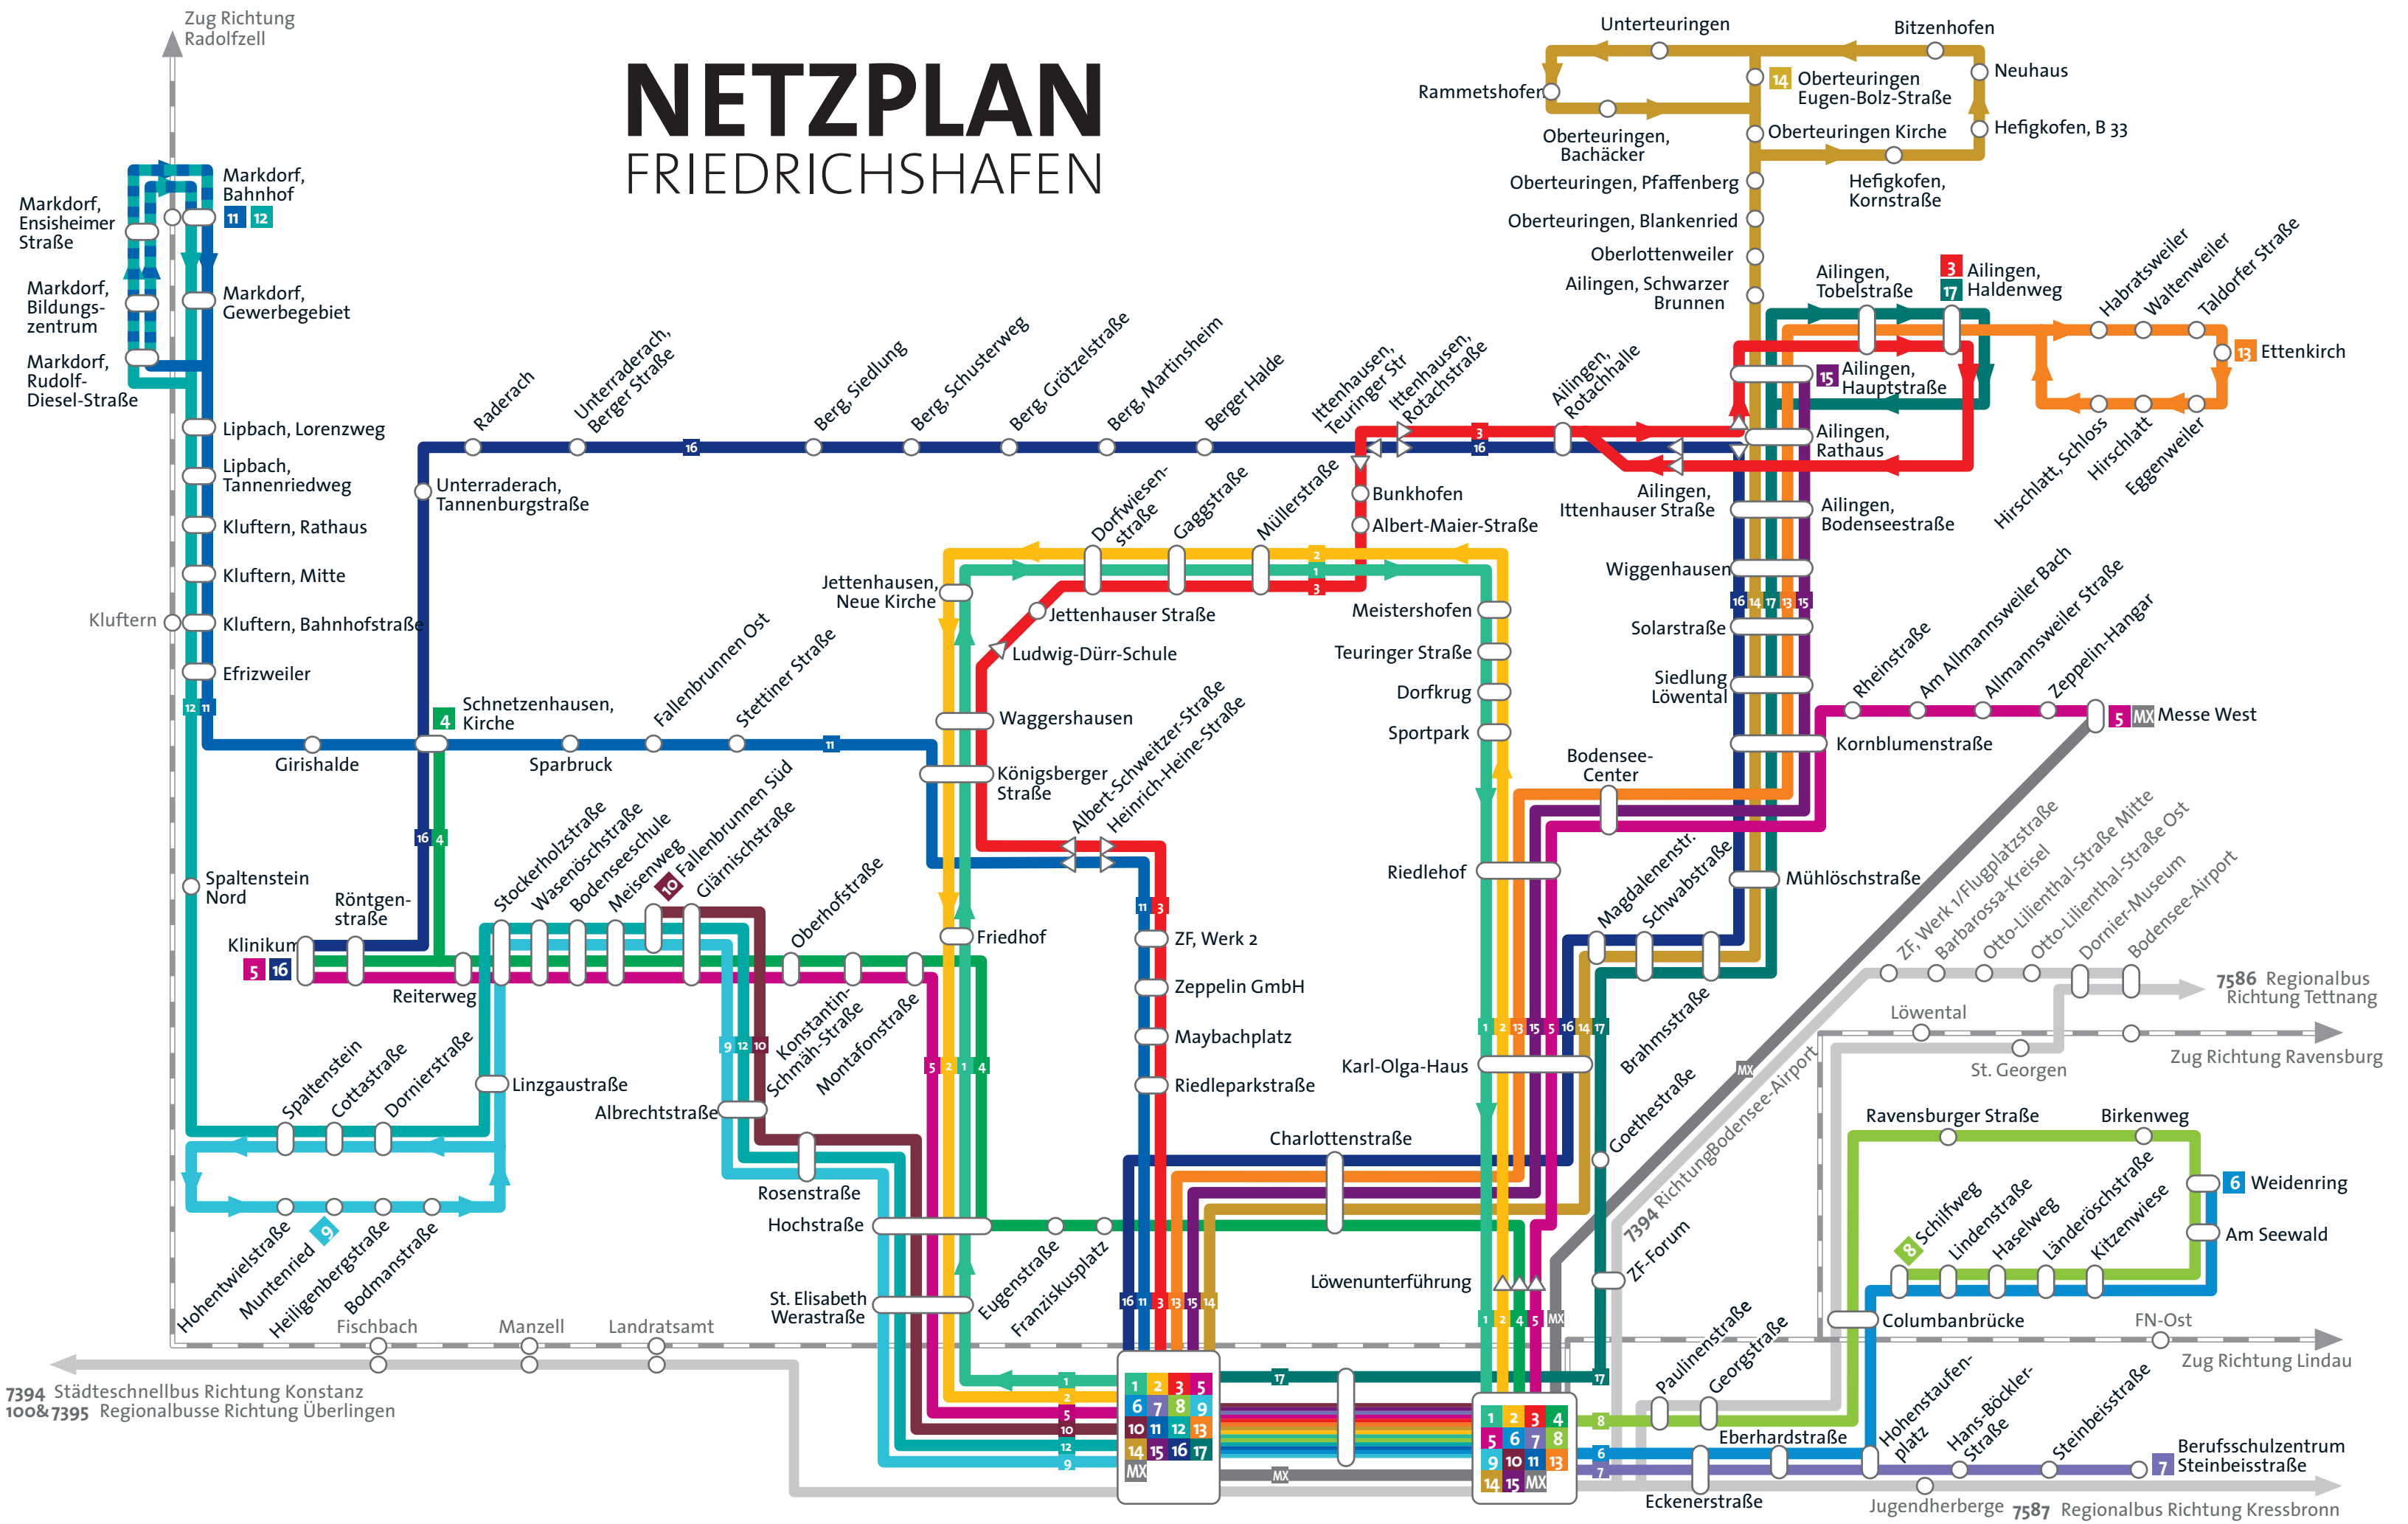

NETZPLAN FRIEDRICHSHAFEN

Stadtbahnhof Stadtmittte Hafenhahnhof