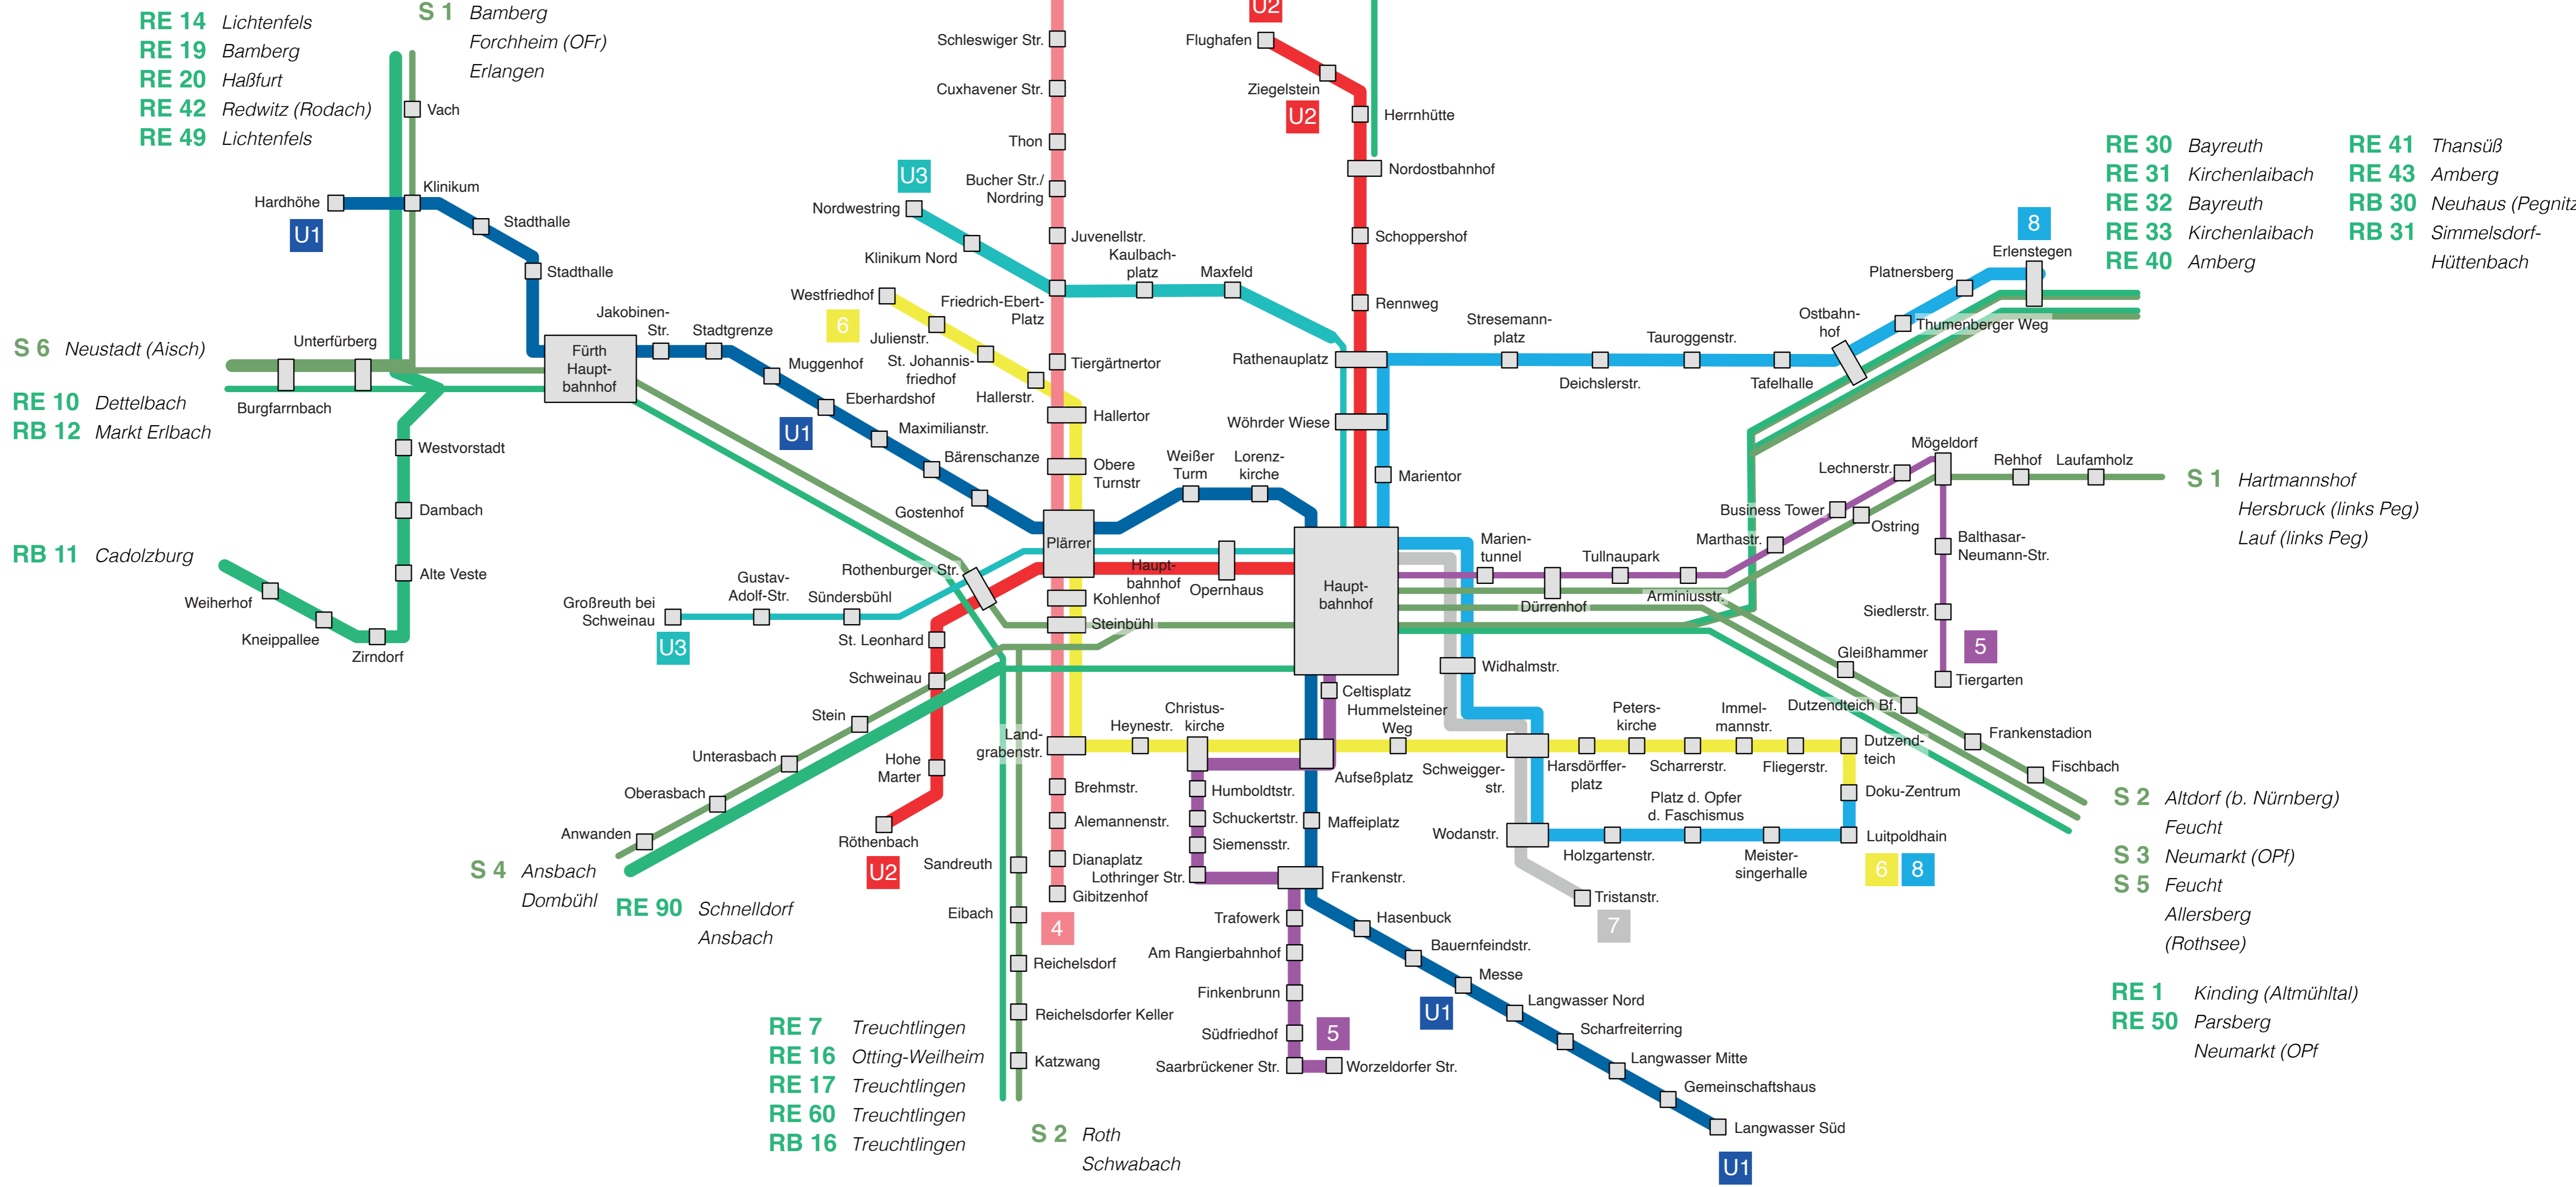

- **RE 1** Nürnberg Hauptbahnhof
  Kinding (Altmühlal)
- **RE 7** Nürnberg Hauptbahnhof
  Treuchtlingen
- **RE 10** Nürnberg Hauptbahnhof
  Neustadt (Aisch)
  Kitzingen
  Dettelbach
- **RE 14** Nürnberg Hauptbahnhof
  Bamberg
  Lichtenfels
- **RE 16** Nürnberg Hauptbahnhof
  Roth
  Treuchtlingen
  Otting-Weilheim
- **RE 17** Nürnberg Hauptbahnhof
  Treuchtlingen
- **RE 19** Nürnberg Hauptbahnhof
  Bamberg
- **RE 20** Nürnberg Hauptbahnhof
  Bamberg
  Haßfurt
- **RE 30** Nürnberg Hauptbahnhof
  Pegnitz
  Bayreuth
- **RE 31** Nürnberg Hauptbahnhof
  Pegnitz
  Kirchenlaibach
- **RE 32** Nürnberg Hauptbahnhof
  Pegnitz
  Bayreuth
- **RE 33** Nürnberg Hauptbahnhof
  Pegnitz
  Kirchenlaibach
- **RE 40** Nürnberg Hauptbahnhof
  Neunkirchen b.S.-R.
  Amberg
- **RE 41** Nürnberg Hauptbahnhof
  Neunkirchen b.S.-R.
  Thansüß

- **RE 42** Nürnberg Hauptbahnhof
  Bamberg
  Lichtenfels
  Redwitz (Rodach)
- **RE 43** Nürnberg Hauptbahnhof
  Neunkirchen b.S.-R.
  Amberg
- **RE 49** Nürnberg Hauptbahnhof
  Bamberg
  Lichtenfels
- **RE 50** Nürnberg Hauptbahnhof
  Neumarkt (OPf)
  Parsberg
- **RE 60** Nürnberg Hauptbahnhof
  Roth
  Treuchtlingen
  Otting-Weilheim
- **RE 90** Nürnberg Hauptbahnhof
  Ansbach
  Schnelldorf

Regional-Bahn

- **RE 11** Fürth Hauptbahnhof
  Cadolzburg
- **RE 12** Nürnberg Hauptbahnhof
  Siegersdorf
  Markt Erlbach
- **RE 16** Nürnberg Hauptbahnhof
  Treuchtlingen
  Sölnhofen
- **RE 21** Nürnberg Nordostbahnhof
  Gräfenberg
- **RE 30** Nürnberg Hauptbahnhof
  Hersbruck (rechts Peg)
  Neuhaus (Pegnitz)
- **RE 31** Nürnberg Hauptbahnhof
  Neunkirchen a.S.
  Simmelsdorf-Hüttenbach

- **RE 30** Bayreuth
- **RE 31** Kirchenlaibach
- **RE 32** Bayreuth
- **RE 33** Kirchenlaibach
- **RE 40** Amberg
- **RE 41** Thansüß
- **RE 43** Amberg
- **RB 30** Neuhaus (Pegnitz)
- **RB 31** Simmelsdorf-
  Hüttenbach

- **S 1** Hartmannshof
  Hersbruck (links Peg)
  Lauf (links Peg)
- **S 2** Aldorf (b. Nürnberg)
  Feucht
- **S 3** Neumarkt (OPf)
- **S 5** Feucht
  Allersberg
  (Rothsee)
- **RE 1** Kinding (Altmühlal)
- **RE 50** Parsberg
  Neumarkt (OPf)