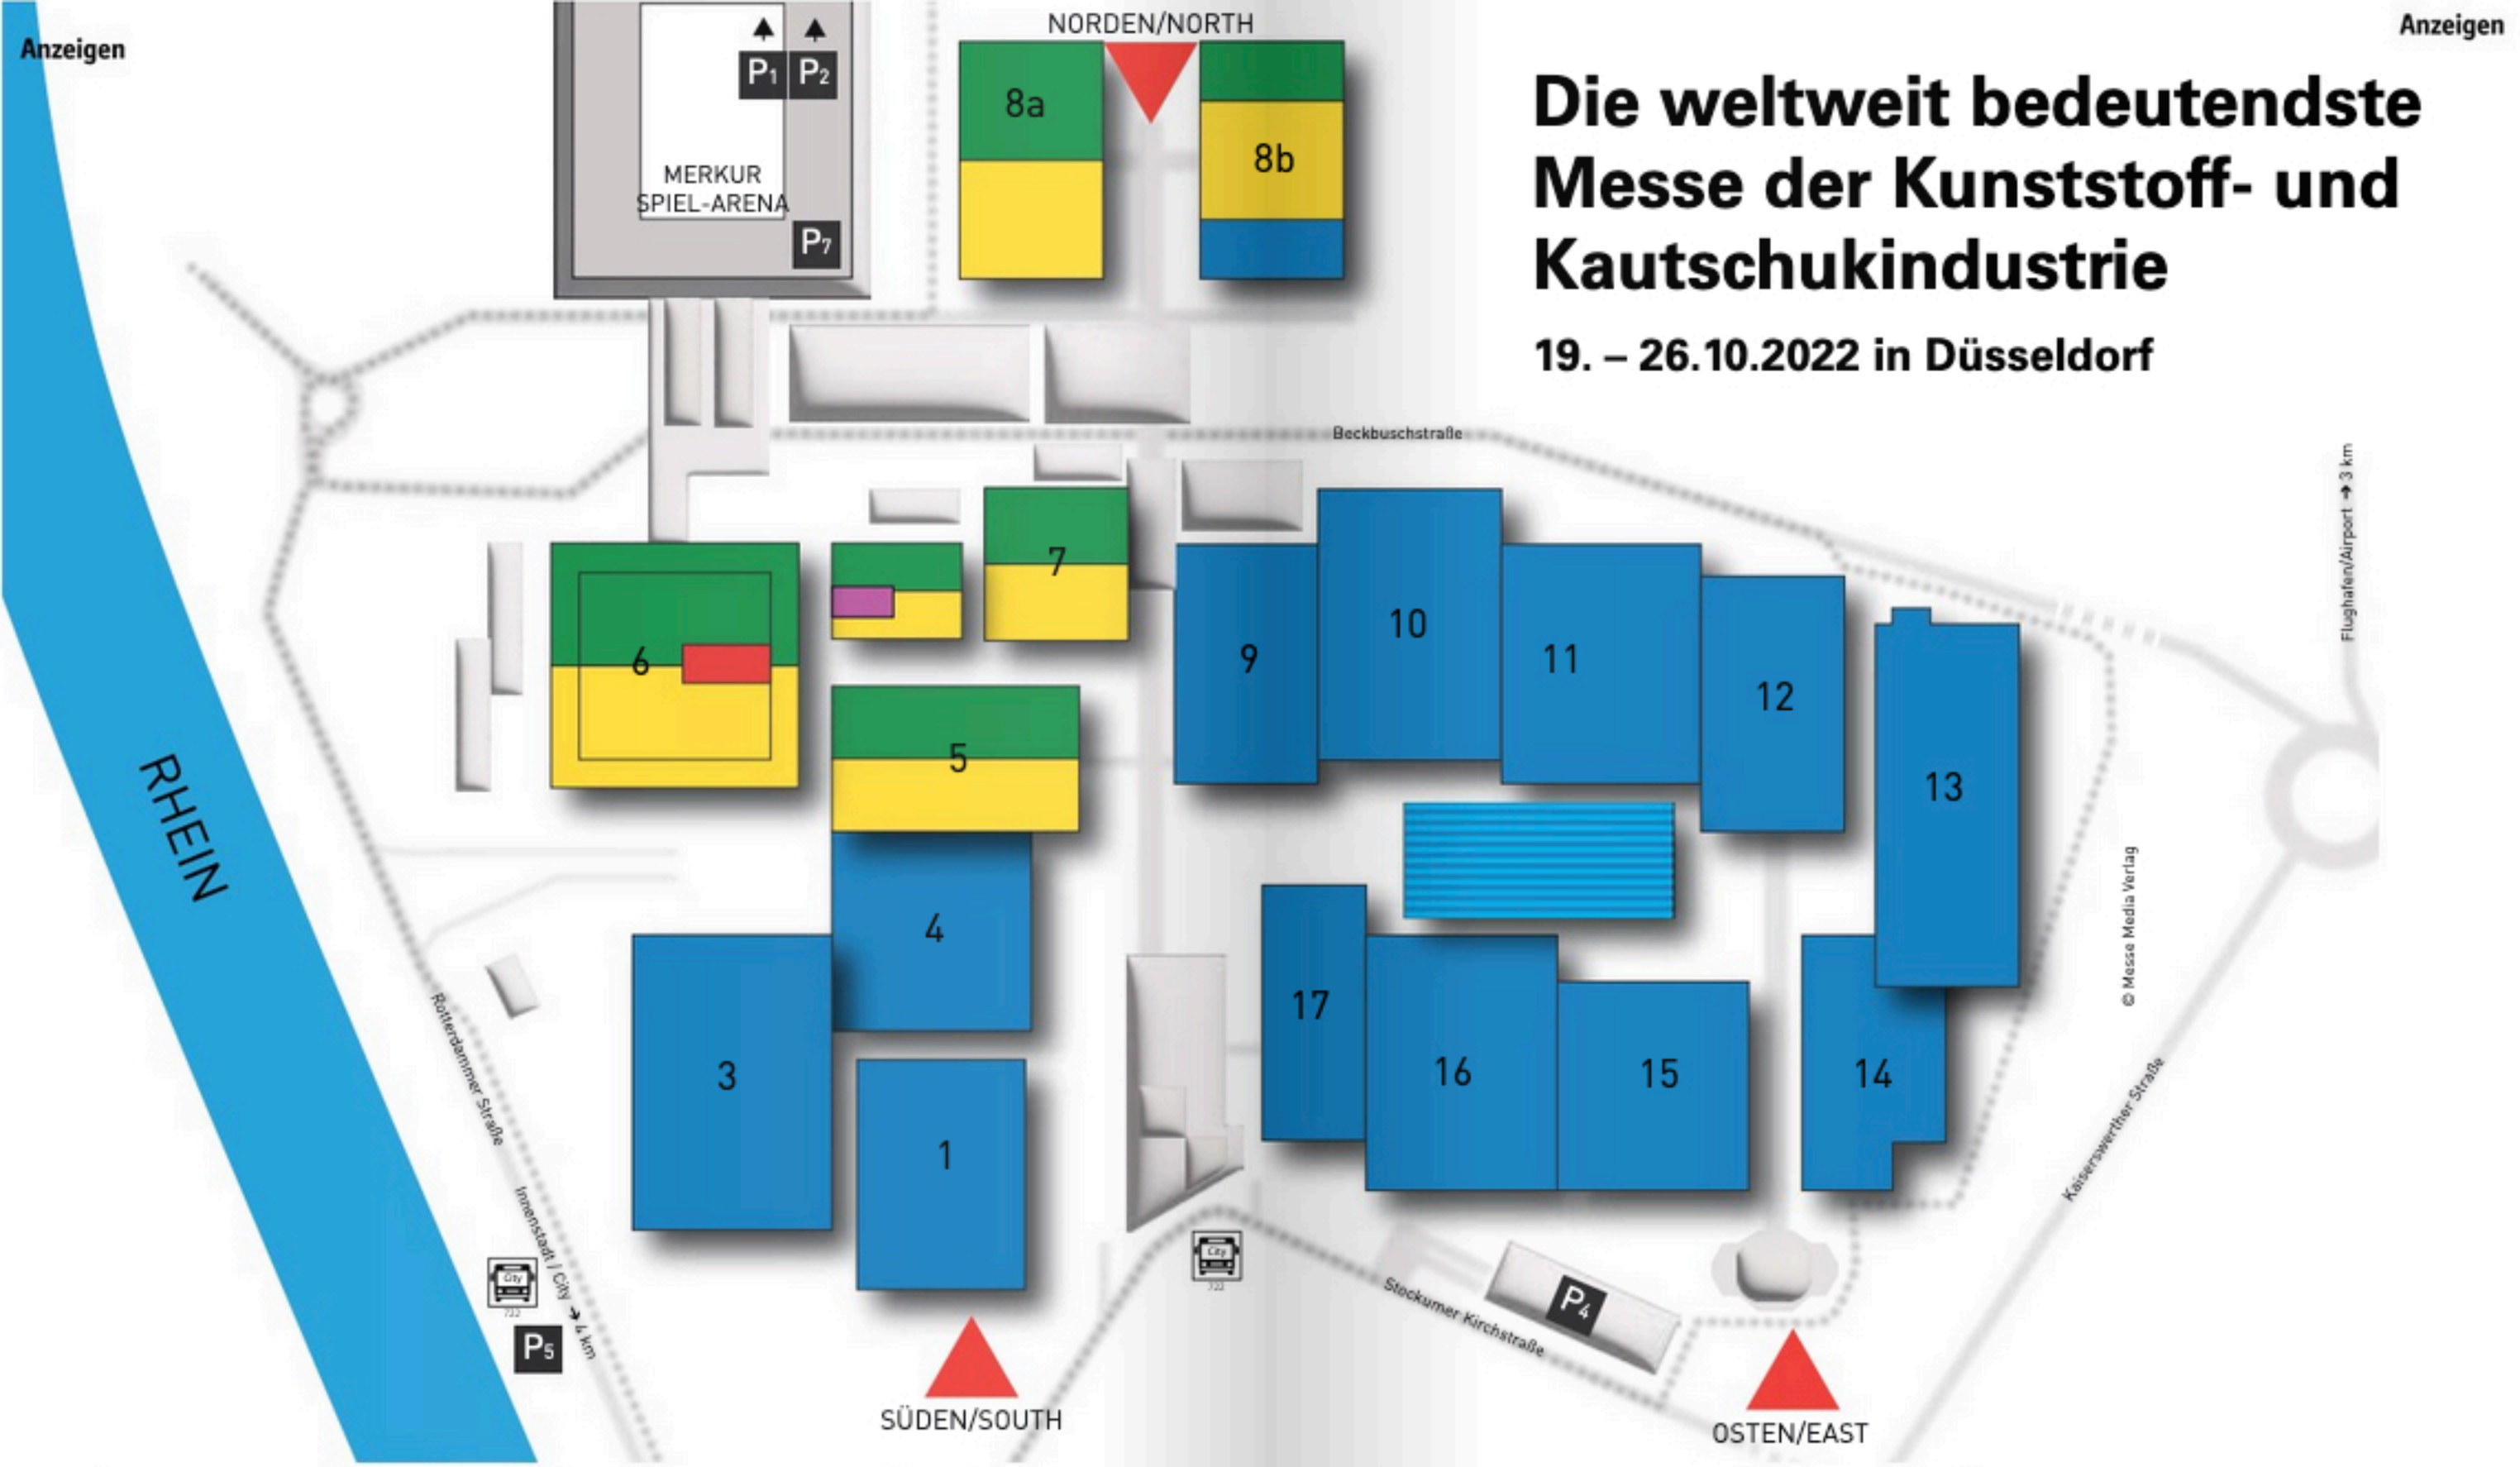

Die weltweit bedeutendste Messe der Kunststoff- und Kautschukindustrie

19. – 26.10.2022 in Düsseldorf

RHEIN

MERKUR SPIEL-ARENA

NORDEN/NORTH

8a

8b

6

7

9

10

11

12

13

4

1

17

16

15

14

3

5

Beckbuschstraße

Rotenhamer Straße

SÜDEN/SOUTH

OSTEN/EAST