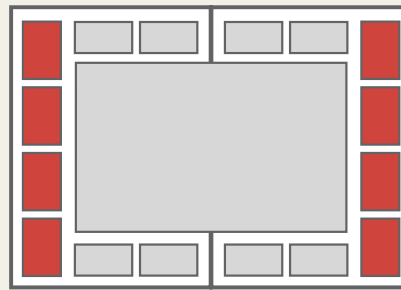

Breite: 205 mm
Höhe: 265 mm
inkl. 4c - Farbdruck

3.780,00 €

Hallenplan - Anzeige

Grafische Anzeige im Hochformat auf der entnehmbaren Hallenplan-/Geländeübersicht

Breite: 46 mm
Höhe: 70 mm
inkl. 4c - Farbdruck