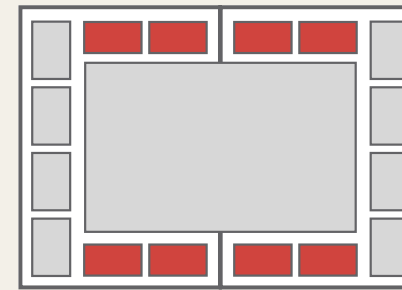

Breite: 205 mm
Höhe: 265 mm
inkl. 4c - Farbdruck

3.780,00 €

Hallenplan - Anzeige

Grafische Anzeige im Hochformat auf der entnehmbaren Hallenplan-/Geländeübersicht

Breite: 46 mm
Höhe: 70 mm
inkl. 4c - Farbdruck

750,00 €

Hallenplan - Anzeige

Grafische Anzeige im Querformat auf der entnehmbaren Hallenplan-/Geländeübersicht

Breite: 75 mm
Höhe: 46 mm
inkl. 4c - Farbdruck

750,00 €

Rücktitel Hallenplan

Breite: 205 mm
Höhe: 290 mm
inkl. 4c - Farbdruck